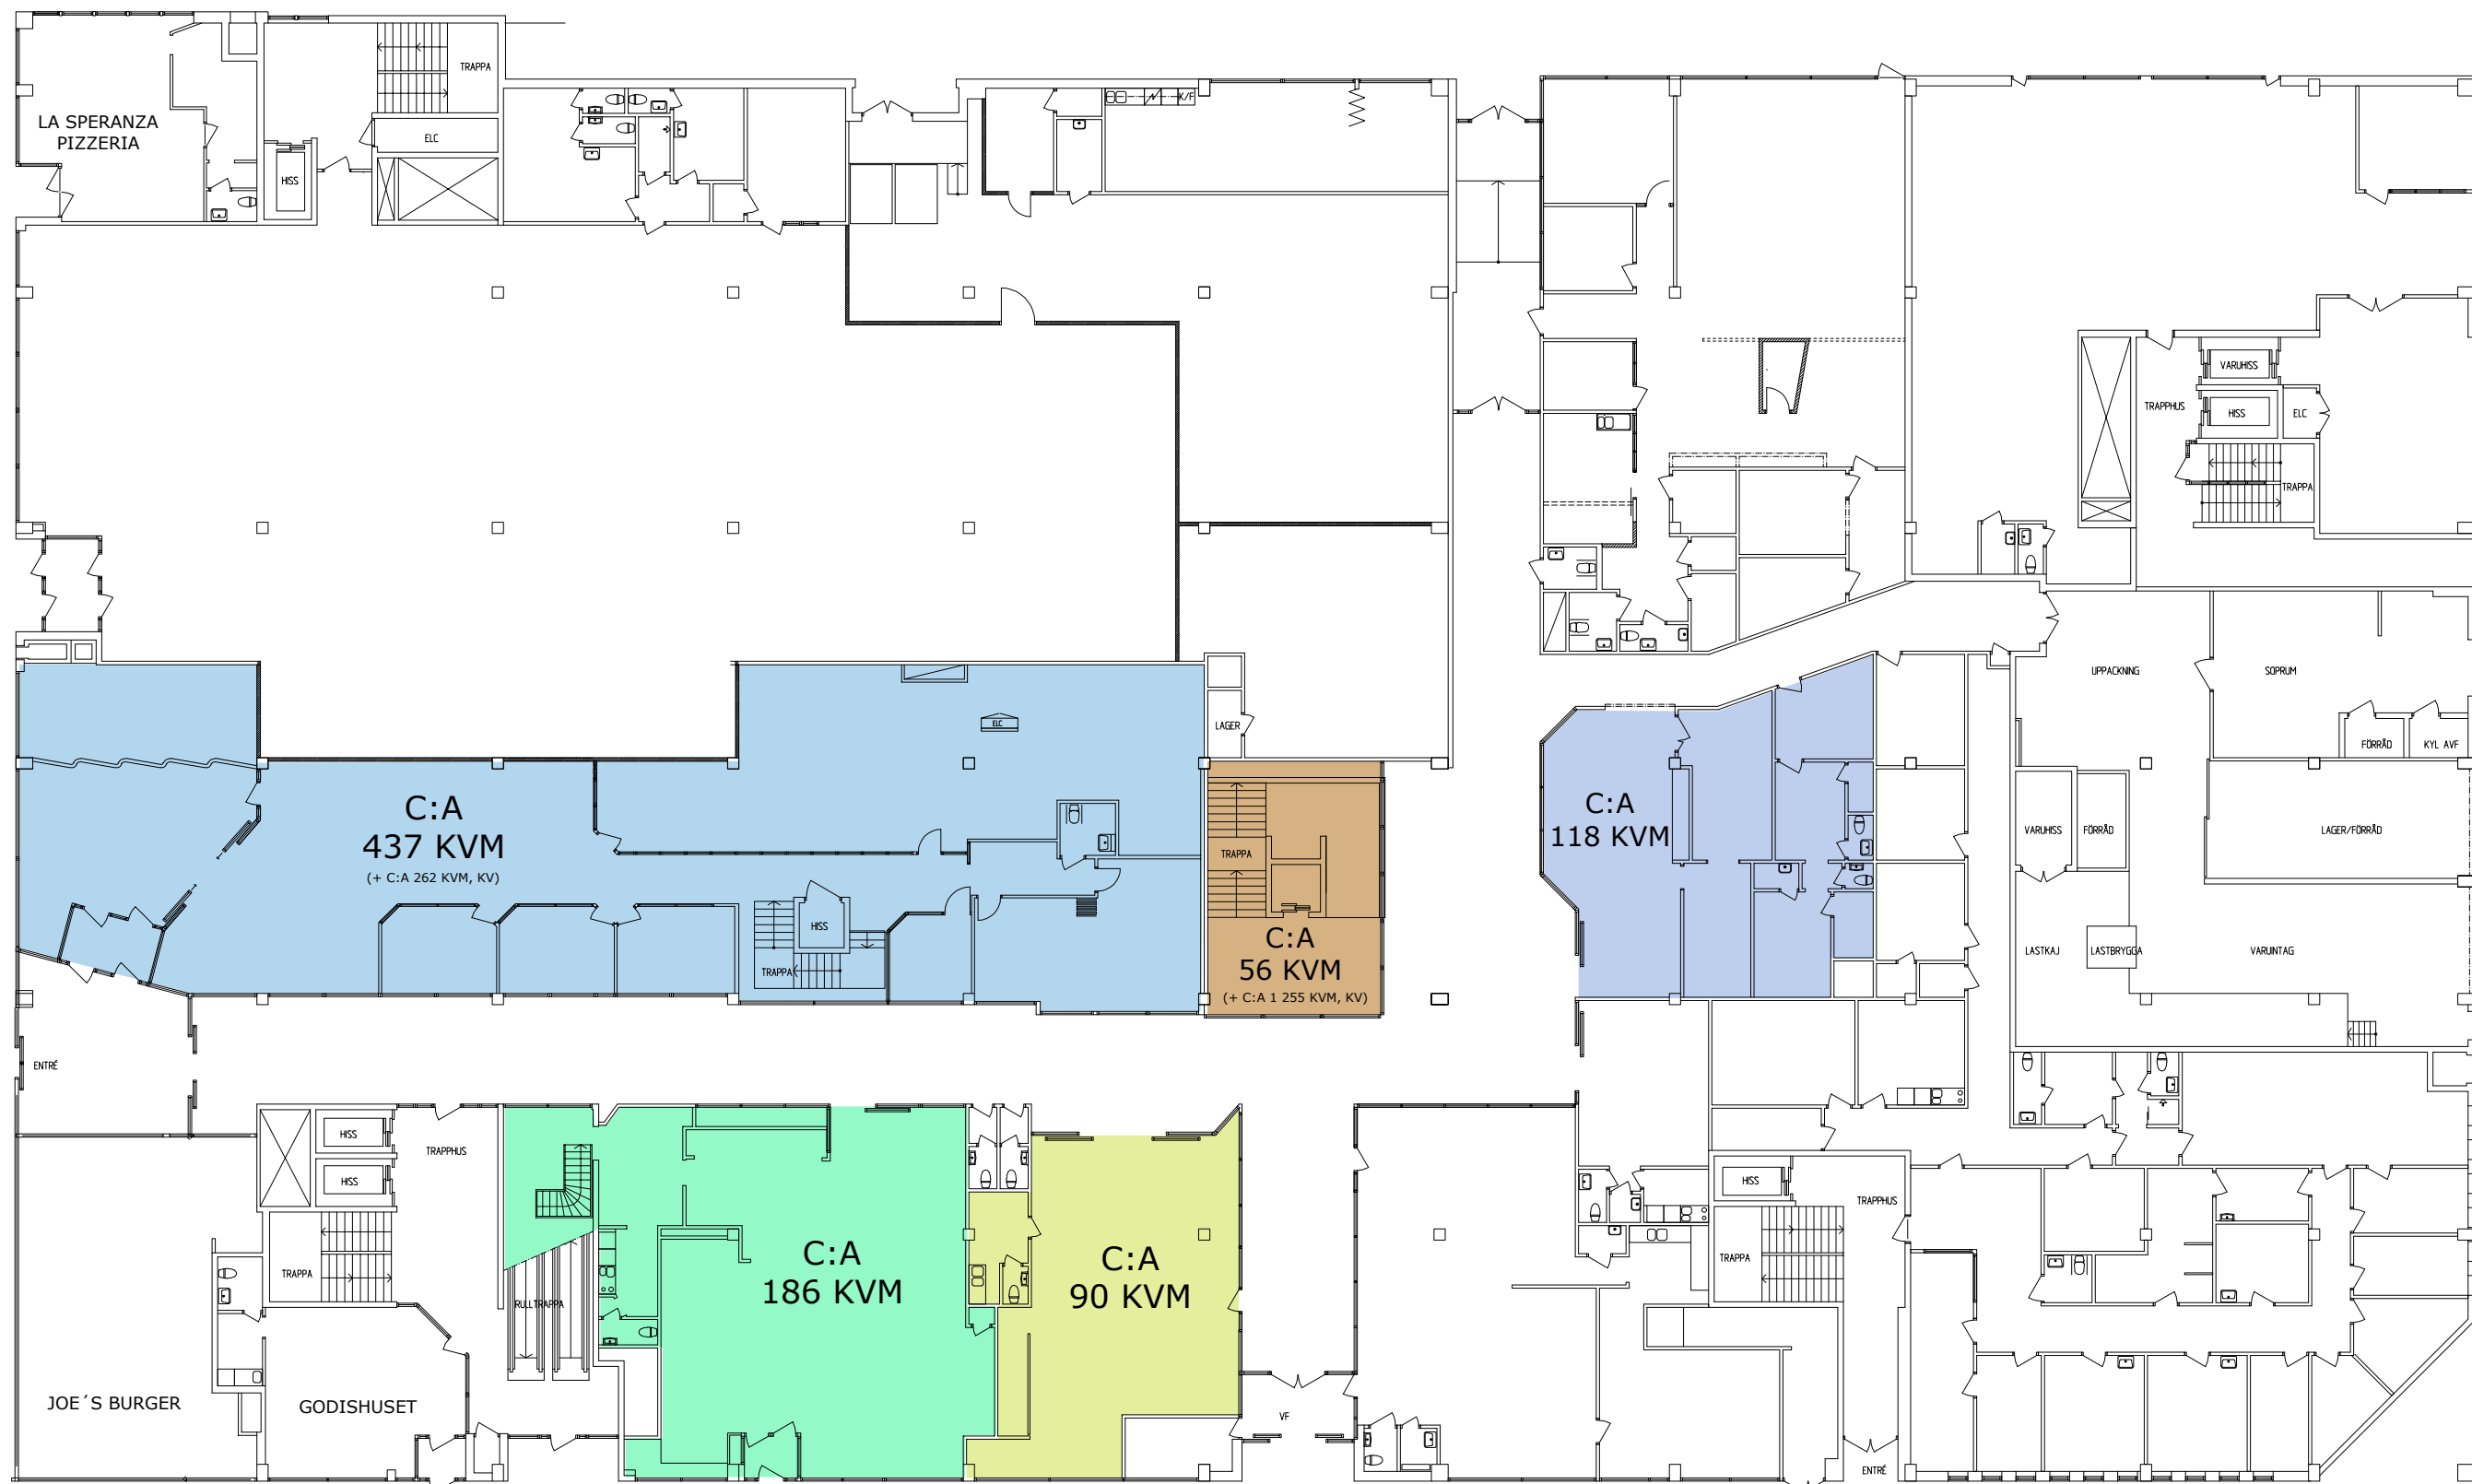

NORRA STAPELTORGSGATAN 12-16

NYGATAN 13-15

RUDDAMMSGATAN 16

0 5 10 m
SKALA 1250 A3-FORMAT

NORRA SKEPPARGATAN 11-13

LEDIGA BUTIKSLOKALER

KV. NORR 12:5, GÄVLE

PLAN 1 (BV)

NYFOSA